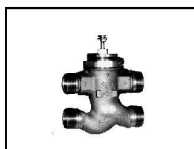

3/4", type FEU">

Français | Nederlands | English | Deutsch

Transport vers europe CEE

Paiement par paypal en ligne www.xref.be

Paiement par virement ou a la reception

info 0032(0)2 5210045 ou info@xref.be

Satchwell - vannes de zone à 4 voies, 1/2" - 3/4", type feu

Vanne de zone à 4 voies, corps de la vanne: bronze, raccord fileté, diamètre: 1/2" / 3/4", temp. max fluide: 2°C/120°C, pression nominale: PN22, servomoteurs compatibles: AVU / AVUX / AVUE / AVUM, Ces produits ne sont plus en production, ils sont disponibles uniquement dans les limites du stock disponible, nous pouvons vous proposer un modèle de remplacement

**Ref # :
FEU6414**

Vanne à 4 voies linéaire, diamètre: 1/2", KV: 0.63, corps de la vanne: bronze, raccord fileté, servomoteurs compatibles: AVU / AVUX / AVUE / AVUM , Ces produits ne sont plus en production, ils sont disponibles uniquement dans les limites du stock disponible, nous pouvons vous proposer un modèle de remplacement

**Prix :
95.29 €
TVAC**

**Ref # :
FEU6415**

Vanne à 4 voies linéaire, diamètre: 1/2", KV: 1, corps de la vanne: bronze, raccord fileté, servomoteurs compatibles: AVU / AVUX / AVUE / AVUM , Ces produits ne sont plus en production, ils sont disponibles uniquement dans les limites du stock disponible, nous pouvons vous proposer un modèle de remplacement