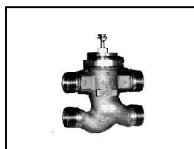

**Ref # :
FEU6626**

Vanne à 4 voies linéaire, diamètre: 3/4", KV: 4, corps de la vanne: bronze, raccord fileté, servomoteurs compatibles: AVU / AVUX / AVUE / AVUM , Ces produits ne sont plus en production, ils sont disponibles uniquement dans les limites du stock disponible, nous pouvons vous proposer un modèle de remplacement

**Prix :
152.74 €
TVAC**