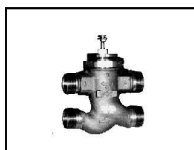

Vanne de zone à 4 voies, corps de la vanne: bronze, raccord fileté, diamètre: 1/2" / 3/4", temp. max fluide: 2°C/120°C, pression nominale: PN22, servomoteurs compatibles: AVU / AVUX / AVUE / AVUM, Ces produits ne sont plus en production, ils sont disponibles uniquement dans les limites du stock disponible, nous pouvons vous proposer un modèle de remplacement

**Ref # :
FEU6414**

Vanne à 4 voies linéaire, diamètre: 1/2", KV: 0.63, corps de la vanne: bronze, raccord fileté, servomoteurs compatibles: AVU / AVUX / AVUE / AVUM , Ces produits ne sont plus en production, ils sont disponibles uniquement dans les limites du stock disponible, nous pouvons vous proposer un modèle de remplacement

**Prix :
95.29 €
TVAC**

**Ref # :
FEU6415**

Vanne à 4 voies linéaire, diamètre: 1/2", KV: 1, corps de la vanne: bronze, raccord fileté, servomoteurs compatibles: AVU / AVUX / AVUE / AVUM , Ces produits ne sont plus en production, ils sont disponibles uniquement dans les limites du stock disponible, nous pouvons vous proposer un modèle de remplacement

**Prix :
98.11 €
TVAC**

**Ref # :
FEU6416**

Vanne à 4 voies linéaire, diamètre: 1/2", KV: 2, corps de la vanne: bronze, raccord fileté, servomoteurs compatibles: AVU / AVUX / AVUE / AVUM , Ces produits ne sont plus en production, ils sont disponibles uniquement dans les limites du stock disponible, nous pouvons vous proposer un modèle de remplacement