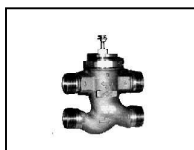

**Ref # :
FEU6627**

Vanne à 4 voies linéaire, diamètre: 3/4", KV: 5.6, corps de la vanne: bronze, raccord fileté, servomoteurs compatibles: AVU / AVUX / AVUE / AVUM , Ces produits ne sont plus en production, ils sont disponibles uniquement dans les limites du stock disponible, nous pouvons vous proposer un modèle de remplacement

**Prix :
152.74 €
TVAC**

dernière mise à jour 18/06/12. Les prix sont TVA incluse, pour des demandes spéciales consultez nous par email

Informations Stock	Signification
*	stock normal 1 à 2 pièces
**	stock normal 2 à 5 pièces
***	stock normal 5 à 10 pièces
****	stock normal + 10 pièces
? x	stock limité, nous consulter avant de commander
(a)	délai normal en (a) x semaines en cas de stock nul
demande de livraison urgente	toujours nous consulter d'avance