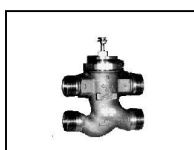

3/4", type FEU">

Français | Nederlands | English | Deutsch

Transport vers europe CEE

Paiement par paypal en ligne www.xref.be

Paiement par virement ou a la reception

info 0032(0)2 5210045 ou info@xref.be

Satchwell - vannes de zone à 4 voies, 1/2" - 3/4", type feu

Vanne de zone à 4 voies, corps de la vanne: bronze, raccord fileté, diamètre: 1/2" / 3/4", temp. max fluide: 2°C/120°C, pression nominale: PN22, servomoteurs compatibles: AVU / AVUX / AVUE / AVUM, Ces produits ne sont plus en production, ils sont disponibles uniquement dans les limites du stock disponible, nous pouvons vous proposer un modèle de remplacement

**Ref # :
FEU6414**

Vanne à 4 voies linéaire, diamètre: 1/2", KV: 0.63, corps de la vanne: bronze, raccord fileté, servomoteurs compatibles: AVU / AVUX / AVUE / AVUM , Ces produits ne sont plus en production, ils sont disponibles uniquement dans les limites du stock disponible, nous pouvons vous proposer un modèle de remplacement

**Prix :
95.29 €
TVAC**

**Ref # :
FEU6415**

Vanne à 4 voies linéaire, diamètre: 1/2", KV: 1, corps de la vanne: bronze, raccord fileté, servomoteurs compatibles: AVU / AVUX / AVUE / AVUM , Ces produits ne sont plus en production, ils sont disponibles uniquement dans les limites du stock disponible, nous pouvons vous proposer un modèle de remplacement